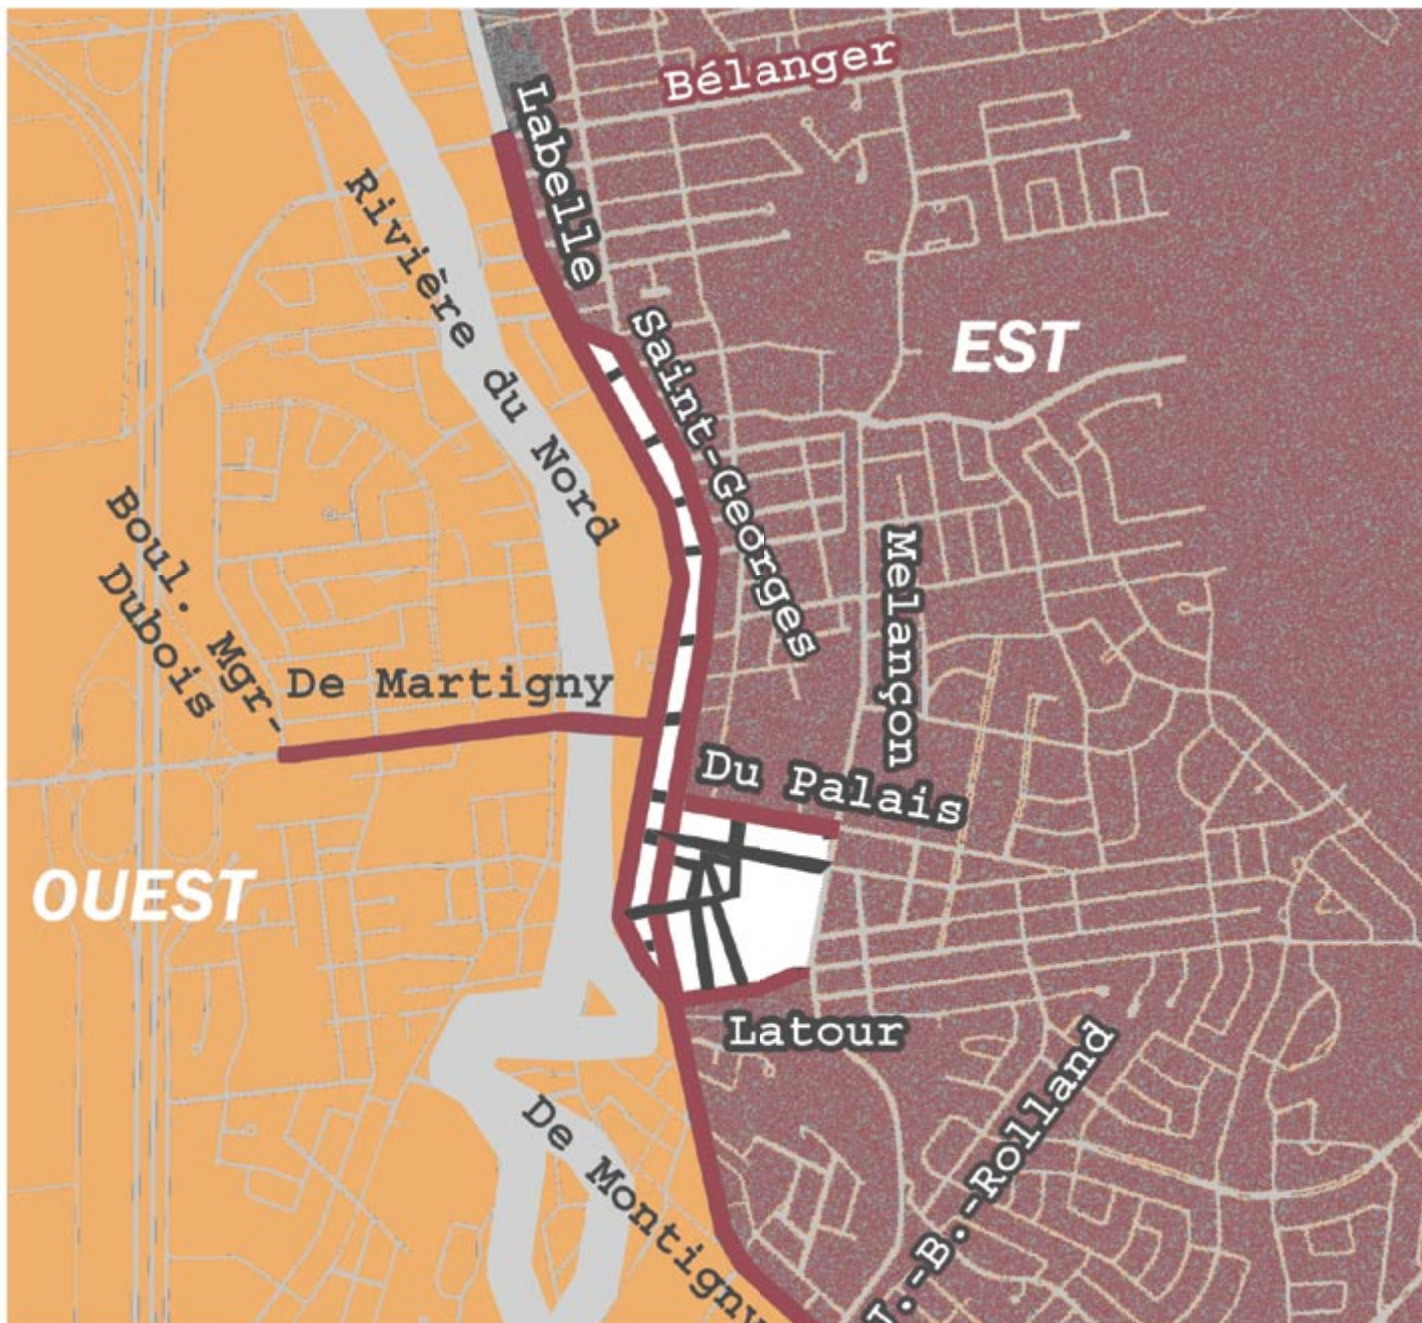

La collecte des GROS REBUTS a maintenant lieu dans les 3 zones en même temps que la collecte régulière

**ATTENTION, RÉSIDENTS DES RUES LABELLE, SAINT-GEORGES, DE MARTIGNY ET DE MONTIGNY** : Certains tronçons sont touchés.

*Le territoire est divisé en 3 zones*

**ZONE EST**

Si vous habitez dans la partie du secteur Saint-Jérôme située à droite de la rue Labelle sur le plan (zone en gris foncé), la collecte a maintenant lieu **le vendredi**. Les ordures peuvent être déposées en bordure de la rue entre 19 h la veille et 7 h le jour même.

**ZONE OUEST**

Si vous habitez dans la partie du secteur Saint-Jérôme située à gauche de la rue Labelle sur le plan (zone en gris pâle), la collecte a maintenant lieu **le mardi**. Les ordures peuvent être déposées en bordure de la rue entre 19 h la veille et 7 h le jour même.

**ZONE CENTRE**

Si vous habitez sur l'une des rues marquées d'un trait large, la collecte a maintenant lieu **le mardi et le vendredi entre 9 h 30 et 11 h**. Les ordures peuvent être déposées uniquement le jour même à compter de 7 h.